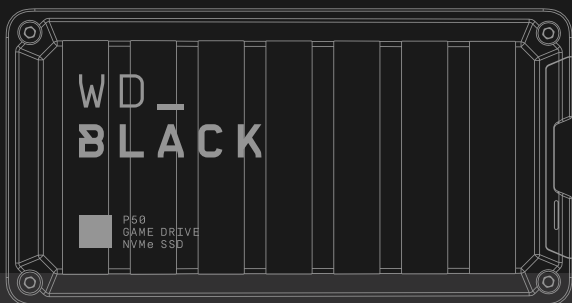

أداء رائد

عندما تجتمع إمكانيات تشغيل WD_BLACK™ P50 Game Drive SSD مع سرعات قراءته الخارقة التي تصل إلى 2000 ميجابايت/ث**، فهذا يعني أن لديك سلاحًا سريعًا من الأداء الفائق والتوازن. سرّع بداية ألعابك واقض وقتًا أقل في انتظار شاشات التحميل البطيئة واستمتع بوقت أكثر في تحقيق النصر.

تم اختباره عمليًا

لست في حاجة إلى حذف ألعاب لإتاحة مساحة لألعابك الجديدة مع مساحة تصل إلى 2 تيرابايت*، احتفظ بألعابك القديمة بينما تحظى بمكتبة ألعاب لطالما حلمت بها. يتسم محرك أقراص الألعاب WD_BLACK™ P50 بتصميم محمول يمكنه تحمل المعارك الضارية وذلك لقوة تحمله ومقاومته للصدمات.

إرثنا مستمر

يأتين اللاعبين WD_BLACK™ على فرص حياتهم بالألعاب (وحفظ تقدمهم بها) عن تجربة وثقة. إن مهمتنا مع WD_BLACK™ بسيطة: علامة تجارية مخصصة لحفظ ألعابك وتحسينها. تأكد من أن محرك الألعاب WD_BLACK™ P50 لن يخيب ظنك في التفوق في ألعاب الفيديو، فهو جهاز يُعتمد عليه ويُقدم سرعة محسنة وضمانًا محدودًا لمدة 5 سنوات وثباتًا وسعة لا مثيل لهما.

اربح بدون قلق

لا نظير لـ WD_BLACK™ فيما يتعلق بزيادة السعة التخزينية وتعزيز الأداء. نظرًا لتصميمه للاعبين، WD_BLACK™ P50 Game Drive SSD يمنح وحدة الألعاب أو الكمبيوتر الشخصي تعزيز الأداء الموثوق والسعة اللازمة، وبذلك تقضي وقتًا أقل في القلق بشأن جهازك وتحقيق الفوز لمزيد من الوقت.

خصائص المنتج

السعات والموديلات	الأبعاد	توافق النظام
2 تيرابايت WDBA3S0020BBK	الطول: 118 مم (4.65 بوصة)	WINDOWS® 8.1, 10 ■
1 تيرابايت WDBA3S0010BBK	العرض: 62 مم (2.44 بوصة)	MAC OS 10.11+ ■
500 جيجابايت WDBA3S5000ABK	الارتفاع: 14 مم (0.55 بوصة)	PLAYSTATION™ 4 PRO أو PS4 مزود ■
	الوزن: 115 جم (0.25 رطل)	بالإصدار 4.50 من برنامج النظام أو الأحدث ■
		XBOX ONE™ ■
المحتويات	مواصفات التشغيل	ضمان محدود
■ WD_BLACK™ P50 GAME DRIVE SSD	درجة حرارة التشغيل:	5 سنوات
■ USB TYPE-C لكابلات TYPE-C	0 درجة مئوية إلى 35 درجة مئوية	
■ USB TYPE-C لكابلات TYPE-A	درجة حرارة عدم التشغيل:	
■ دليل التثبيت السريع	-20 درجة مئوية إلى 70 درجة مئوية	
الواجهة		
2X2 من الجيل 3.2 USB		

*بالنسبة للاستخدام لسعة التخزين، واحد جيجابايت (GB) = مليار بايت، وواحد تيرابايت (TB) = تريليون بايت. تختلف السعة الإجمالية التي يمكن استخدامها حسب ظروف التشغيل. **استنادًا إلى سرعة القراءة والاختبار الداخلي. فيما يتعلق بمعدل النقل، فإن ميجابايت في الثانية (MB/S) = مليون بايت في الثانية. سيختلف الأداء تبعًا لمكونات الجهاز والبرامج والتجهيزات.

تعد كل من Western Digital وWD_BLACK وشعار WD_BLACK علامات تجارية مسجلة أو علامات تجارية لشركة Western Digital Corporation أو الشركات التابعة لها في الولايات المتحدة الأمريكية و/أو بلدان أخرى. تعد جميع العلامات الأخرى مملوكة لأصحابها المعنيين. مواصفات المنتجات عرضة للتغيير بدون إشعار. قد تختلف الصور المعروضة هنا عن المنتجات الفعلية. لا تتوفر جميع المنتجات في جميع مناطق العالم.

© 2019 Western Digital Corporation أو الشركات التابعة لها. جميع الحقوق محفوظة.