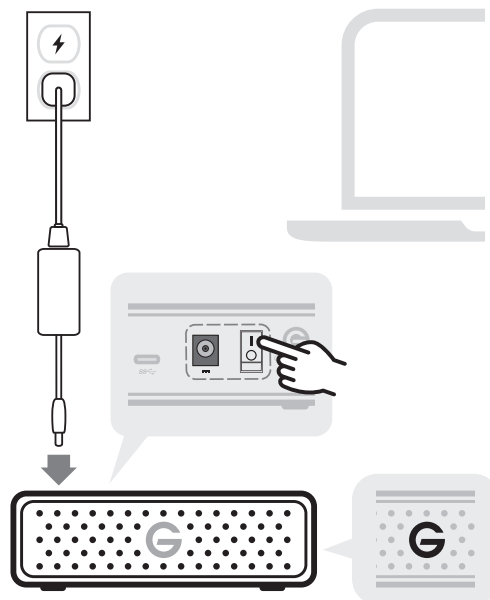

Europe

Languages Spoken English / German / French
E-Mail eusupport@g-technology.com

Technical Support

Austria	43-1-36-027-71464	Italy	39-02-3859-1113
Belgium	32-2-620-0008	Netherlands	31-20-654-5246
Denmark	45-82-33-2759	Norway	47-23-50-00-96
Finland	358-9-817-10-213	Russia	7-495-228-3966
France	33-1-4993-9226	Sweden	46-752-40-05-69
Germany	49-69-29-993601	Switzerland	41-22-567-5155
Ireland	353-1-605-8399	UK	44-203-356-3719

Asia Pacific

Languages Spoken English / Mandarin / Japanese
E-Mail apsupport@g-technology.com

Technical Support

Australia	1800-001-685	New Zealand	0800-446-449
China	400 8866072	Philippines	1800-1651-0597
Hong Kong	800-933-683	Singapore	1800-840-9595
India	000800-650-1244	Taiwan	00801-651-647
Indonesia	0018-0365-7854	Thailand	001800-656-450
Japan	0570 022303		
Malaysia	1800-80-6016	Rest of Asia-Pacific	+65-6840-9595

G-Technology™

g-technology.com

HGST, Inc., a Western Digital Company
5601 Great Oaks Parkway, San Jose, CA 95138

Auth. Rep.: HGST Europe, Ltd.
Marie Curieweg 20, Roermond, Limburg, 6045 GH, NL

g-technology.com

마그네틱 기기
(가정용 방송통신기자재)
이 기기는 가정용 (B급) 전자파적합기기로서 주로 가정에서 사용하는 것을 목적으로 하며, 모든 지역에서 사용할 수 있습니다.
인증받은자의상호: HGST Singapore Pte. Ltd.
기기의명칭: G-DRIVE USB-C

G-DRIVE USB-C	
Power	19V 3.42A
Operating Temp.	41° - 95°F (5° - 35°C)
Operating Relative Humidity	5 - 80%

G-Technology™

G|DRIVE™ USB-C™

Quick Start Guide

1