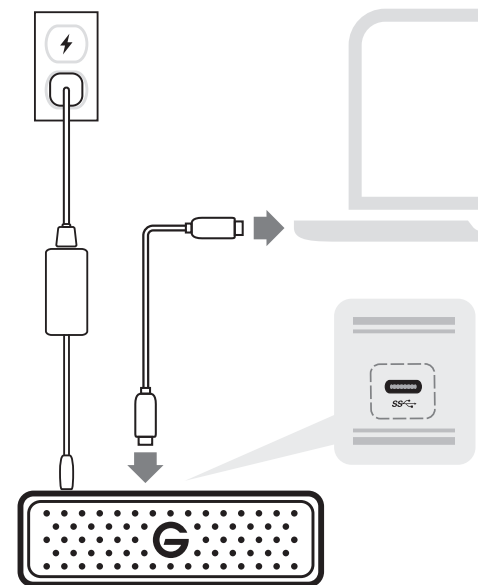

Technical Support

g-technology.com/support

United States, Canada and South America

Languages Spoken English
E-Mail support@g-technology.com
Technical Support 1-888-426-5214

Europe

Languages Spoken English / German / French
E-Mail eusupport@g-technology.com

Technical Support

Austria	43-1-36-027-71464	Italy	39-02-3859-1113
Belgium	32-2-620-0008	Netherlands	31-20-654-5246
Denmark	45-82-33-2759	Norway	47-23-50-00-96
Finland	358-9-817-10-213	Russia	7-495-228-3966
France	33-1-4993-9226	Sweden	46-752-40-05-69
Germany	49-69-29-993601	Switzerland	41-22-567-5155
Ireland	353-1-605-8399	UK	44-203-356-3719

Asia Pacific

Languages Spoken English / Mandarin / Japanese
E-Mail apsupport@g-technology.com

Technical Support

Australia	1800-001-685	New Zealand	0800-446-449
China	400 8866072	Philippines	1800-1651-0597
Hong Kong	800-933-683	Singapore	1800-840-9595
India	000800-650-1244	Taiwan	00801-651-647
Indonesia	0018-0365-7854	Thailand	001800-656-450
Japan	0570 022303		
Malaysia	1800-80-6016	Rest of Asia-Pacific	+65-6840-9595

G-Technology™

g-technology.com

HGST, Inc., a Western Digital Company
5601 Great Oaks Parkway, San Jose, CA 95138

Auth. Rep.: HGST Europe, Ltd.
Marie Curieweg 20, Roermond, Limburg, 6045 GH, NL

g-technology.com

마그네틱 기기
(가정용 방송통신기자재)
이 기기는 가정용 (B급) 전자파적합기기로서 주로 가정에서 사용하는 것을 목적으로 하며, 모든 지역에서 사용할 수 있습니다.
인증받은자의상호: HGST Singapore Pte. Ltd.
기기의명칭: G-DRIVE USB-C

G-DRIVE USB-C	
Power	19V 3.42A
Operating Temp.	41° - 95°F (5° - 35°C)
Operating Relative Humidity	5 - 80%

G-Technology™

G|DRIVE™ USB-C™

Quick Start Guide

1

2

3