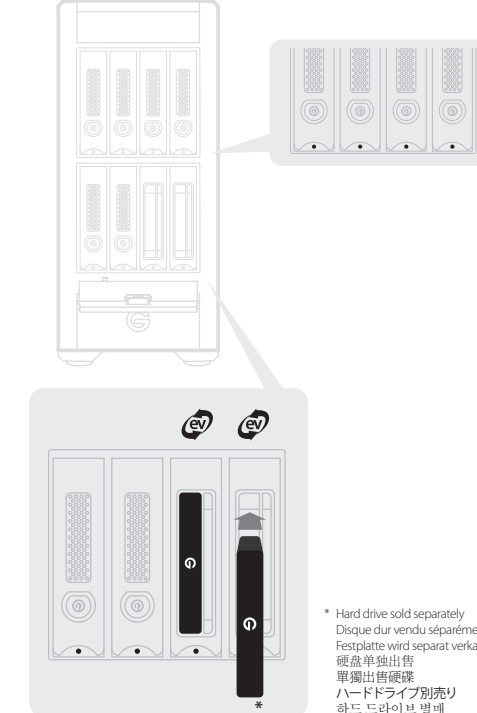

Technical Support

g-technology.com/support

United States, Canada and South America

Languages Spoken English
E-Mail support@g-technology.com
Technical Support 1-888-426-5214

Europe

Austria	43-1-36-027-71464	Italy	39-02-3859-1113
Belgium	32-2-620-0008	Netherlands	31-20-654-5246
Denmark	45-82-33-2759	Norway	47-23-50-00-96
Finland	358-9-817-10-213	Russia	7-495-228-3966
France	33-1-4993-9226	Sweden	46-752-40-05-69
Germany	49-69-29-993601	Switzerland	41-22-567-5155
Ireland	353-1-605-8399	UK	44-203-356-3719

Asia Pacific

Australia	1800-001-685	New Zealand	0800-446-449
China	400 8866072	Philippines	1800-1651-0597
Hong Kong	800-933-683	Singapore	1800-840-9595
India	000800-650-1244	Taiwan	00801-651-647
Indonesia	0018-0365-7854	Thailand	001800-656-450
Japan	0570 022303		
Malaysia	1800-80-6016	Rest of Asia-Pacific	+65-6840-9595

g-technology.com

G-Technology
3403 Yerba Buena Road
San Jose, CA 95135

g-technology.com

모든 기기
(가정용 방송통신기자재)
이 기기는 가정용(미국) 전자파 적합기로서 주로 가정에서 사용하는 것을 목적으로 하며, 모든 지역에서 사용할 수 있습니다.

G-SPEED SHUTTLE XL with ev Series Bay Adapters	
Power	100-240V~ 4-2A, 60-50Hz
Operating Temp.	41°- 95°F (5°- 35°C)
Operating Relative Humidity	5 - 80%

G-Technology®

G | SPEED® SHUTTLE XL
with ev Series Bay Adapters

Quick Start Guide

1

Download and install*

* Télécharger et installer
Herunterladen und Installieren
下载并安装
下载並安裝
ダウンロードしてインストール
다운로드 및 설치

2

3

* Hard drive sold separately
Disque dur vendu séparément
Festplatte wird separat verkauft
硬盘单独出售
單獨出售硬碟
하드 드라이브 별매
하드 드라이브 판매