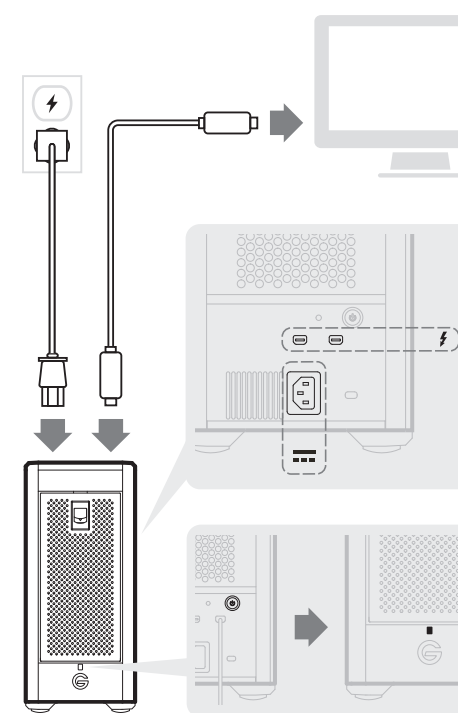

Technical Support

g-technology.com/support

United States, Canada and South America

Languages Spoken English
E-Mail support@g-technology.com
Technical Support 1-888-426-5214

Europe

Austria	43-1-36-027-71464	Italy	39-02-3859-1113
Belgium	32-2-620-0008	Netherlands	31-20-654-5246
Denmark	45-82-33-2759	Norway	47-23-50-00-96
Finland	358-9-817-10-213	Russia	7-495-228-3966
France	33-1-4993-9226	Sweden	46-752-40-05-69
Germany	49-69-29-993601	Switzerland	41-22-567-5155
Ireland	353-1-605-8399	UK	44-203-356-3719

Asia Pacific

Australia	1800-001-685	New Zealand	0800-446-449
China	400 8866072	Philippines	1800-1651-0597
Hong Kong	800-933-683	Singapore	1800-840-9595
India	000800-650-1244	Taiwan	00801-651-647
Indonesia	0018-0365-7854	Thailand	001800-656-450
Japan	0570 022303		
Malaysia	1800-80-6016	Rest of Asia-Pacific	+65-6840-9595

g-technology.com

G-Technology
3403 Yerba Buena Road
San Jose, CA 95135

g-technology.com

모든 기기
(가정용 방송통신기자재)
이 기기는 가정용(미국) 전자파 적합기로서 주로 가정에서 사용하는 것을 목적으로 하며, 모든 지역에서 사용할 수 있습니다.

G-SPEED SHUTTLE XL with ev Series Bay Adapters	
Power	100-240V~ 4-2A, 60-50Hz
Operating Temp.	41°- 95°F (5°- 35°C)
Operating Relative Humidity	5 - 80%

G-Technology®

G | SPEED® SHUTTLE XL
with ev Series Bay Adapters

Quick Start Guide

1

Download and install*

* Télécharger et installer
Herunterladen und Installieren
下载并安装
下载並安裝
ダウンロードしてインストール
다운로드 및 설치

2

3

* Hard drive sold separately
Disque dur vendu séparément
Festplatte wird separat verkauft
硬盘单独出售
單獨出售硬碟
하드 드라이브 별매
하드 드라이브 판매