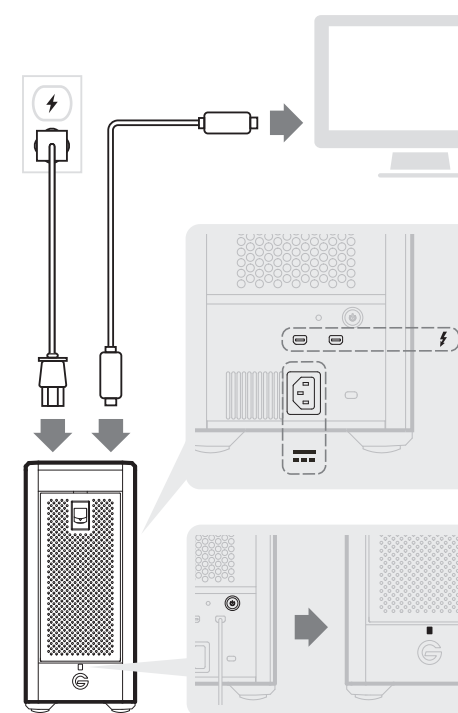

* Télécharger et installer
Herunterladen und Installieren
下载并安装
下载並安裝
ダウンロードしてインストール
다운로드 및 설치

2