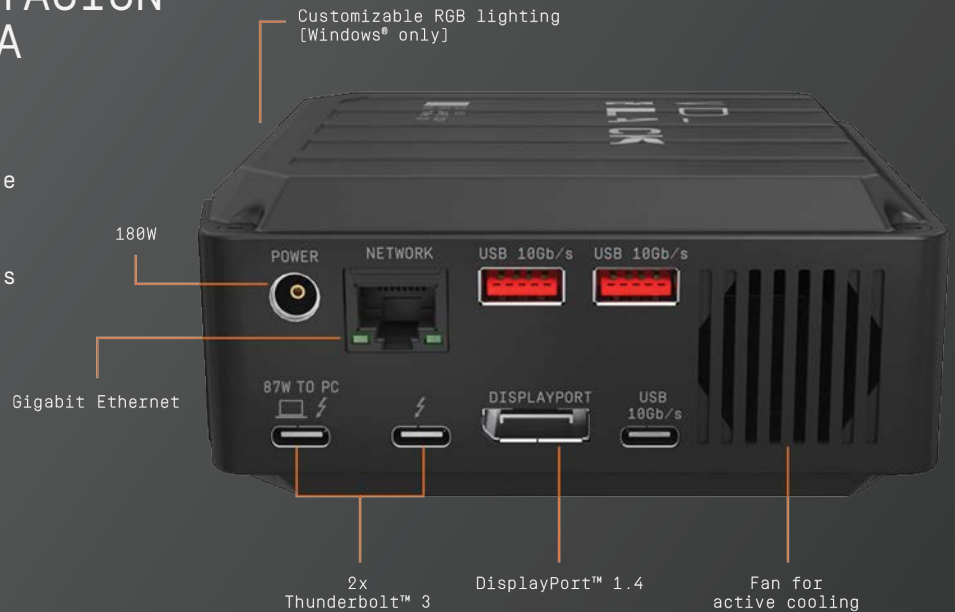

D50 GAME DOCK

NVMe™ SSD

DISEÑADO ESPECIALMENTE PARA CONVERTIR SU EQUIPO PORTÁTIL EN UNA ESTACIÓN DE JUEGOS INTEGRADA E INMERSIVA.

Transforme su equipo portátil en una estación de juegos completamente integrada y deshágase del desorden con un único cable Thunderbolt™ 3 con varios puertos para conectar los periféricos con facilidad, lo que otorga más velocidad gracias a la tecnología NVMe™ y mayor capacidad para sus juegos.

- Conectividad avanzada con un único cable Thunderbolt™ 3 para una conexión optimizada: 2 puertos Thunderbolt 3, DisplayPort™ 1.4, 2 puertos USB-C™ de 10 GB/s, 3 puertos USB-A de 10 GB/s, entrada y salida de audio y Gigabit Ethernet
- Hasta 87 vatios de carga de transmisión para su equipo portátil compatible con Thunderbolt™ 3 mediante el cable incluido, para seguir jugando siempre
- SSD NVMe™ ultrarrápido con velocidades de lectura y escritura que alcanzan hasta 3000/2500 MB/s**
- Capacidad que alcanza los 2 TB* para contener hasta 50 juegos***
- Iluminación RGB personalizable con 13 efectos de patrones LED programables con nuestro WD_BLACK™ Dashboard, o integre fácilmente con muchas placas madre de las marcas principales [solo para Windows®]
- Diseño compacto y elegante con una garantía limitada de cinco años

WD_BLACK

CARACTERÍSTICAS DEL PRODUCTO

CONECTE, COMANDE Y CONTROLE

Acople una vez, deshágase del desorden y disminuya los tiempos de configuración con la conectividad optimizada del cable único Thunderbolt™ 3. Esto conectará su equipo portátil con una pantalla adicional para alcanzar hasta 5K y 60 Hz, y periféricos como el mouse, el teclado, los auriculares y Ethernet para una experiencia de juego completamente inmersiva. No se pierda nunca de un momento de acción con la carga de transmisión que llega hasta los 87 W para que su equipo portátil conserve la máxima potencia mientras juega.