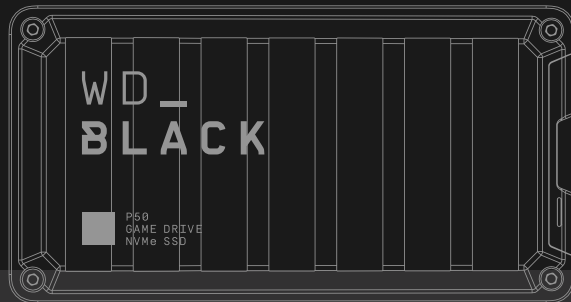

製品の特長

あなたの秘密兵器

WD_Black™ P50 Game Drive SSDは、速度とパフォーマンスの完璧なバランスを実現します。システム全体の応答性を高めたい場合でも、ロード時間を短縮したい場合でも、WD_Black™ P50 Game Drive SSDの高度なSSDテクノロジーにより、PCやコンソールでゲームをピークパフォーマンスで持続的にプレイするために必要な速度を実現します。WD_Black™ P50 Game Drive SSDはSuperSpeed USB 20Gb/s (USB 3.2 Gen 2x2) インターフェイスを備え、パフォーマンスと互換性に特化しているため、新しいハードウェア、コンポーネント、アクセサリを長期にわたり動作できます。

思い通りのパフォーマンス

WD_Black™ P50 Game Drive SSDは優れた動作能力と最大2000MB/s**の超高速読み取り速度を組み合わせ、持続的なパフォーマンスと安定性を実現します。起動プロセスを高速化し、画面のロード時間を短縮して、勝利を獲得するために費やす時間を増やします。

高耐久性

最大2TB*のストレージを追加すれば、新しいゲームを保存するためにハードディスクドライブのデータを削除する必要はありません。お気に入りのゲームを保持したまま、理想のゲームライブラリを構築できます。WD_Black™ P50 Game Drive SSDは持ち運びに便利なフォームファクターで、優れた耐久性と耐衝撃性を備えています。

優れたレガシー機能を継承

WD_Black™はゲーム用ドライブとして実証済みの、ゲーマーが信頼を寄せるドライブです。WD_Black™の使命はシンプルです。それはゲームの保存と強化に特化したブランドです。高い信頼性、最適化された速度の向上、5年間の製品保証、安定性、拡張性を提供するWD_Black™ P50 Game Drive SSDは、ビデオゲームのすばらしさを追い求めるゲーマーをサポートします。

パフォーマンスと容量を拡大

WD_Black™の優れたストレージ拡張とパフォーマンスは、従来のドライブを凌駕します。ゲーマー向けに作られたWD_Black™ P50 Game Drive SSDは、コンソールやPCに信頼性の高いパフォーマンスの向上と必要な容量を提供するため、ハードウェアについて心配する時間を減らし、より多くの時間プレイを楽しめます。

製品仕様

容量・製品型番

2TB WDBA3S0020BBK
1TB WDBA3S0010BBK
500GB WDBA3S5000ABK

パッケージ同梱物

- WD_BLACK™ P50 GAME DRIVE SSD
- USB TYPE-C TO TYPE-Cケーブル
- USB TYPE-C TO TYPE-Aケーブル
- クイックインストールガイド

インターフェース

USB 3.2 GEN2X2

外寸

長さ: 118MM (4.65インチ)
幅: 62MM (2.44インチ)
高さ: 14MM (0.55インチ)
重量: 115G (0.25ポンド)

動作環境

動作時の温度範囲:
0°C~35°C
非動作時の温度範囲:
-20°C~70°C

システムの互換性

- WINDOWS® 8.1、10
- MAC OS® 10.11以降
- PLAYSTATION™ 4 PROまたはPS4、システムソフトウェアバージョン4.50以降
- XBOX ONE™

製品保証

5年

*ストレージ容量の単位は、1ギガバイト (GB) =10億バイト、1テラバイト (TB) =1兆バイトです。使用可能な総容量は、動作環境によって異なります。
**読み取り速度と社内テストに基づきます。転送速度またはインターフェースの単位は、毎秒1メガバイト (MB/s) =毎秒100万バイトです。パフォーマンスは、お使いのハードウェアおよびソフトウェアコンポーネントと構成により異なります。

Western Digital, WD_BLACKおよびWD_BLACKのロゴは、米国および他の国におけるWestern Digital Corporation、またはその関連企業の登録商標または商標です。その他の商標は各所有者に帰属します。製品仕様は予告なしに変更されることがあります。写真は、実際の製品と異なる場合があります。地域によっては、一部の製品をお取り扱いいただけない場合があります。

© 2019 Western Digital Corporation or its affiliates. All rights reserved.