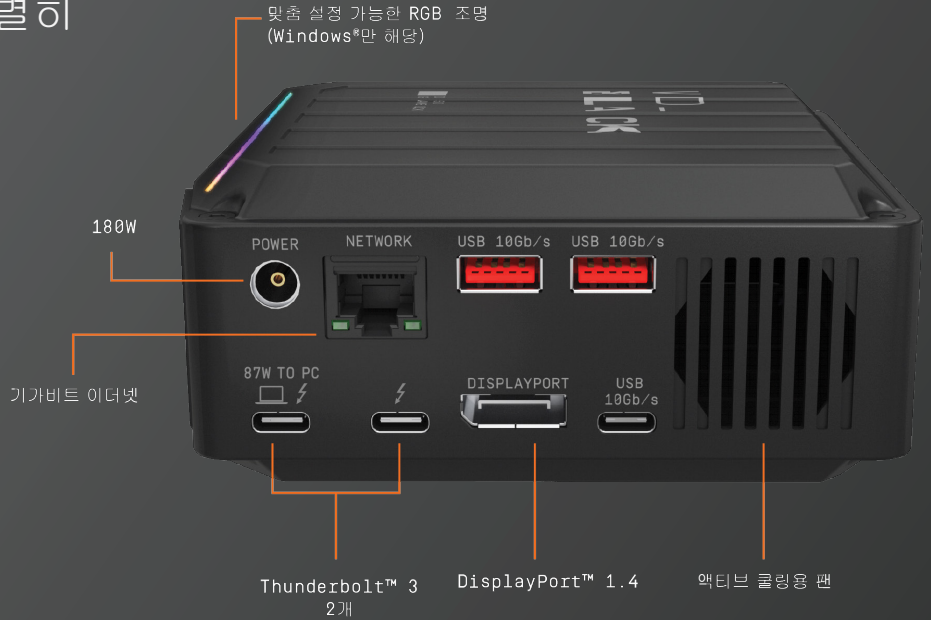

# D50 GAME DOCK

랩탑을 통합하고 몰입형 게임 스테이션으로 탈바꿈하기 위해 특별히 제작되었습니다.

당신의 랩탑을 완전히 통합된 게임 스테이션으로 탈바꿈하십시오. 다양한 주변 장치를 어려움 없이 연결할 수 있는 다수의 포트를 단 하나의 Thunderbolt™ 3 케이블로 깔끔하게 연결할 수 있습니다. RGB 조명으로 마무리되도록 스테이션을 취향에 맞게 맞춤 설정하십시오 [Windows®만 해당].

- 간소화된 도킹을 위한 최첨단 Thunderbolt™ 3 케이블 연결 방식: Thunderbolt 3 포트 2개, DisplayPort™ 1.4, USB-C™ 10Gb/s 포트 2개, USB-A 10Gb/s 포트 3개, 오디오 입/출력, 기가비트 이더넷
- 게임을 끊김 없이 즐길 수 있도록 함께 제공되는 케이블을 통해 Thunderbolt™ 3 호환 랩탑을 최대 87W 패스 스루로 충전
- WD\_BLACK™ Dashboard로 프로그래밍 가능한 13가지의 LED 패턴 효과를 갖춘 RGB 조명 맞춤 설정 또는 주요 브랜드 대부분의 메인보드와 원활하게 통합 [Windows®만 해당]
- 5년 제한적 보증을 갖춘 컴팩트하고 세련된 디자인

### 연결, 명령 및 제어

한 번에 도킹하고 복잡한 선을 정리하며 한 개의 Thunderbolt™ 3 케이블로 연결하여 연결을 간소화하십시오. 완벽하게 몰입할 수 있는 게임 환경을 위해 최대 5K 60Hz의 추가 모니터 및 마우스, 키보드, 헤드셋, 이더넷과 같은 주변 장치를 랩탑에 연결하십시오. 게임 중 최대 87W의 패스 스루 기능으로 랩탑을 완전히 충전하여 게임의 단 한 순간도 놓치지 마십시오.