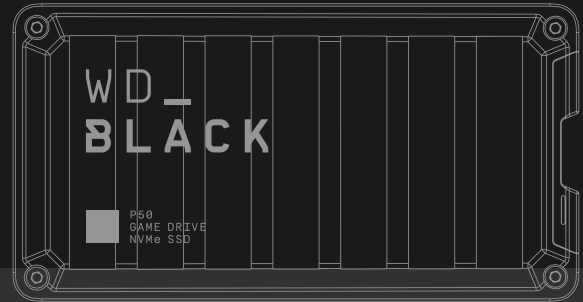

제품 특징

비밀 무기

WD_BLACK™ P50 Game Drive SSD는 속도와 성능의 완벽한 조화를 이룹니다. 시스템의 전반적인 응답 속도를 높이거나 로딩 시간을 줄이기를 원한다면 WD_BLACK™ P50의 Game Drive SSD의 고급 SSD 기술이 PC나 콘솔에서 게임의 최고가 되기 위해 필요한 속도를 제공해 줄 것입니다. WD_BLACK™ P50 Game Drive SSD는 또한 성능과 호환성을 위해 특별히 설계된 SuperSpeed USB 20Gb/s(USB 3.2 Gen 2x2) 인터페이스를 갖추고 있어 향후 몇 년 동안 새로운 하드웨어, 구성 요소, 액세서리와 호환됩니다.

명령 성능

WD_BLACK™ P50 Game Drive SSD의 동작 성능을 최대 2000MB/s**의 빠른 읽기 속도와 결합하면 지속적인 성능과 안정성을 얻을 수 있습니다. 시작 과정을 가속화하고, 느린 로드 화면에서 기다리는 시간은 단축하며, 승리를 추구하는 데 더 많은 시간을 할애하십시오.

대결 게임 테스트됨

최대 2TB*의 추가 스토리지로, 하드 드라이브에 새로운 게임을 위한 공간을 확보할 필요 없이 기존에 즐기던 게임을 그대로 게임 라이브러리에 담아두면 됩니다. WD_BLACK™ P50 Game Drive SSD는 뛰어난 내구성과 충격 방지 설계로 전쟁터를 견딜 수 있는 휴대용 폼팩터를 갖추고 있습니다.

계속되는 유산

신뢰할 수 있습니다. 게이머라면 신뢰하고 WD_BLACK™으로 게임하고 저장합니다. WD_BLACK™을 통한 사명은 단순합니다. 게임을 저장하고 게임 환경을 개선하는데 전념하는 브랜드입니다. 신뢰성, 최적화된 속도 향상, 5년 제한적 보증, 안정성, 확장성으로 WD_BLACK™ P50 Game Drive SSD는 비디오 게임의 위업을 탐구하는 당신의 든든한 지원군이 될 것입니다.

걱정할 필요 없는 승리

WD_BLACK™은 확장과 성능에서 프리미엄 스토리지의 틀을 깨고 있습니다. 게이머에게 최적화된 WD_BLACK™ P50 Game Drive SSD는 콘솔과 PC에 필요한 신뢰할만 하고 안정적인 성능과 용량을 제공하여 하드웨어에 대해 걱정하는 시간 대신 승리를 만끽할 시간을 선사할 것입니다.

제품 사양

용량 및 모델

2TB WDBA3S0020BBK
1TB WDBA3S0010BBK
500GB WDBA3S5000ABK

내용물

- WD_BLACK™ P50 GAME DRIVE SSD
- USB TYPE-C TO TYPE-C 케이블
- USB TYPE-C TO TYPE-A 케이블
- 빠른 설치 안내서

인터페이스

USB 3.2 GEN2X2

크기

길이: 118MM[4.65인치]
너비: 62MM[2.44인치]
높이: 14MM[0.55인치]
무게: 115G[0.25파운드]

작동 사양

작동 온도:
0°C ~ 35°C
비작동 온도:
-20°C ~ 70°C

시스템 호환성

- WINDOWS® 8.1, 10
- MAC OS 10.11이상
- PLAYSTATION™ 4 PRO 또는 PS4[시스템 소프트웨어 버전 4.50이상]
- XBOX ONE™

제한적 보증 기간

5년

*스토리지 용량에 사용된 단위는 1기가바이트(GB = 10억 바이트)와 1테라바이트(TB = 1조 바이트)입니다. 액세스 가능한 전체 용량은 운영 환경에 따라 다릅니다.

**읽기 속도 및 내부 테스트를 기반으로 합니다. 전송 속도에 사용되는 단위는 초당 메가바이트(MB/s) = 초당 100만 바이트입니다. 성능은 하드웨어 및 소프트웨어 구성 요소 및 구성에 따라 다를 수 있습니다.

Western Digital, WD_BLACK, WD_BLACK 로고는 미국 및 기타 국가에서 Western Digital Corporation 또는 계열사의 등록 상표 또는 상표입니다. 다른 상표는 해당 소유자의 재산입니다. 제품 사양은 예고 없이 변경될 수 있습니다. 수록된 사진은 실제 제품과 다를 수 있습니다. 일부 제품은 특정 지역에서만 제공됩니다.

© 2019 Western Digital Corporation 또는 계열사. All rights reserved.