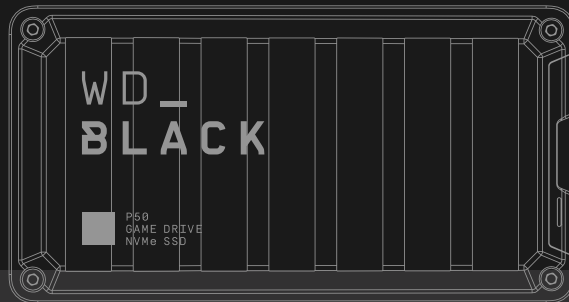

SPRAWDZONY NA POLU BITWY

Majāc do dyspozycji pojemnośc sięgajacā 2 TB*, nie musisz ju walczyċ o miejsce na dysku twarde, aby zainstalowaċ nowe gry – wzbogacaj swojā kolekcję, nie rezygnujāc z ulubionych pozycji. WD_Black™ P50 Game Drive SSD to przenośny dysk, który sprawdzi się na kaŹdym polu walki dzięki trwałej i odpornej na wstrząsy konstrukcji.

NASZE DZIEDZICTWO

Gracze powierzajā sprawdzonemu dyskowi WD_Black™ swoje Źycia (i zapisy). Nasza misja zwiāzana z WD_Black™ jest prosta: marka dedykowana do zapisywania i poprawiania Twoich gier. Oferujāc niezawodnośc, zoptymalizowanā prędkośc, 5-letniā ograniczonā gwarancję, stabilnośc i dodatkowā pamieċ, WD_Black™ P50 Game Drive SSD pomoże Ci osiāgnāc sukces w Twoich grach.

WYGRYWAJ BEZ ZMARTWIENĀ

Dysk WD_Black™ zmienia zasady dotyczāce magazynów danych klasy premium i wydajności. Zaprojektowany specjalnie z myslā o graczach dysk do gier WD_Black™ P50 Game Drive SSD zapewnia konsoli lub komputerowi niezawodne zwiększenie wydajności oraz niezbędnā pojemnośc, aby uŹytkownik mógł poświęciċ więcej czasu na wygrywanie zamiast myślecie o sprzęcie.

DANE TECHNICZNE PRODUKTU

POJEMNOŚCI I MODELE

2 TB WDBA3S0020BBK
1 TB WDBA3S0010BBK
500 GB WDBA3S5000ABK

ZAWARTOŚĆ ZESTAWU

- WD_BLACK™ P50 GAME DRIVE SSD
- KABEL USB TYPE-C NA TYPE-C
- KABEL USB TYPE-C NA TYPE-A
- SKRÓCONA INSTRUKCJA INSTALACJI

INTERFEJSY

USB 3.2 GEN2X2

WYMIARY

DŁUGOŚĆ: 118 MM [4,65 CALA]
SZEROKOŚĆ: 62 MM [2,44 CALA]
WYSOKOŚĆ: 14 MM [0,55 CALA]
MASA: 115 G [0,25 FUNTA]

ŚRODOWISKO PRACY

TEMPERATURA PODCZAS PRACY:
OD 0°C DO 35°C
TEMPERATURA PODCZAS PRZECHOWYWANIA:
OD -20°C DO 70°C

ZGODNOŚĆ Z SYSTEMAMI OPERACYJNYMI

- WINDOWS® 8.1, 10
- MAC OS® 10.11+
- PLAYSTATION™ 4 PRO LUB PS4 Z OPROGRAMOWANIEM SYSTEMU W WERSJI 4.50 LUB NOWSZEJ
- XBOX ONE™

OGRANICZONA GWARANCJA

5 LAT

*Przy określaniu pojemności pamięci masowej przyjmuje się: jeden gigabajt (GB) = jeden miliard bajtów; jeden terabajt (TB) = jeden bilion bajtów. Całkowita dostępna pojemność zależy od środowiska systemu operacyjnego.

**W oparciu o prędkość odczytu i wewnętrzne testy. Przy określaniu szybkości przesyłania danych przyjmuje się: megabajt na sekundę [MB/s] = jeden milion bajtów na sekundę. Osiągi będą się różniły w zależności od sprzętu, oprogramowania i konfiguracji.

Western Digital, WD_BLACK oraz logo WD_BLACK są zastrzeżonymi znakami towarowymi lub znakami towarowymi firmy Western Digital Corporation lub jej podmiotów zależnych w Stanach Zjednoczonych i/lub w innych krajach. Wszelkie inne znaki towarowe stanowią własność odpowiednich podmiotów. Dane techniczne produktów mogą ulec zmianie bez uprzedzenia. Rzeczywiste produkty mogą wyglądać nieco inaczej niż przedstawione na ilustracjach. Niektóre produkty są dostępne tylko w wybranych krajach.
© 2019 Western Digital Corporation lub jej podmioty zależne. Wszelkie prawa zastrzeżone.