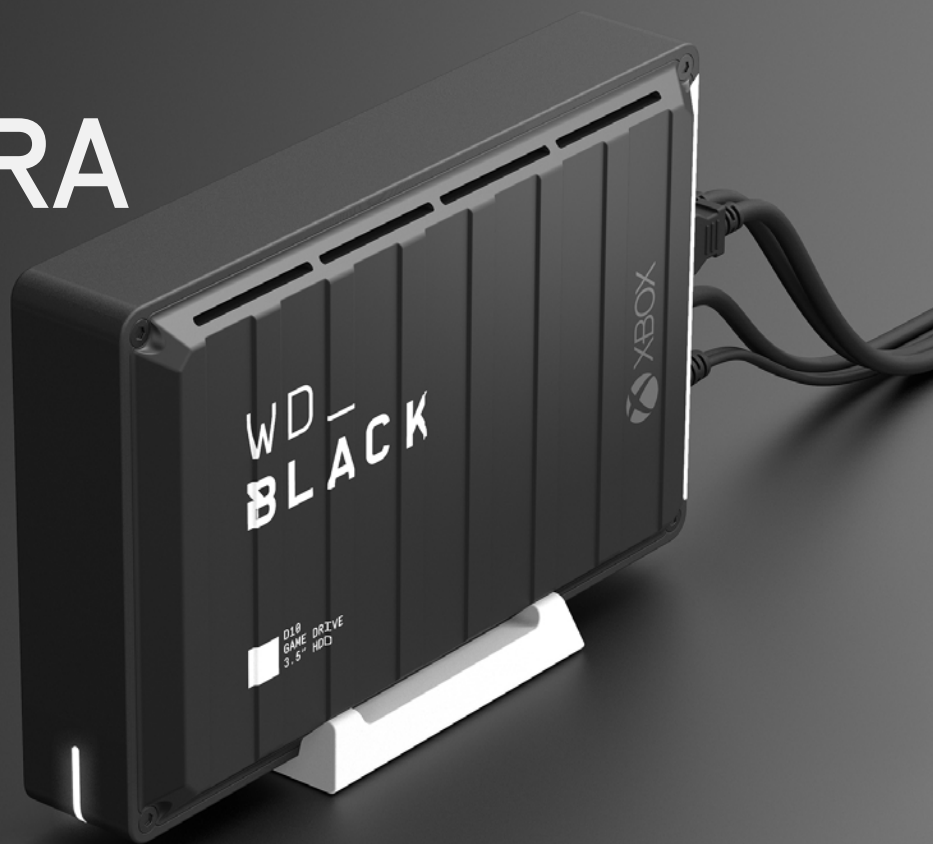

# D10 GAME DRIVE PARA XBOX™

LEVE SEU XBOX PARA O PRÓXIMO NÍVEL

O WD\_Black™ D10 Game Drive para Xbox™ levará o seu Xbox para o próximo nível de desempenho e ajudará a gerar a vantagem competitiva de que você precisa para vencer.

ARMAZENAMENTO DESKTOP PARA JOGOS

- 12 TB\* para que você possa salvar e ter em seu Xbox™ a sua coleção de até 300 jogos\*\*\*
- Associação gratuita por 1 mês do Xbox Game Pass Ultimate incluída com a compra.‡
- Unidade de 7200 RPM com tecnologia de resfriamento ativo e velocidades de até 250 MB/s.\*\*
- Duas portas de carregamento USB Type-A de 7,5 W para carregar seu equipamento e acessórios de jogos.
- Feito especialmente para jogadores baseado na qualidade e confiabilidade do WD\_Black™.

### FUNCIONA COM XBOX SERIES X|S<sup>†††</sup>

Leve todos os seus jogos favoritos do Xbox One com você quando fizer o upgrade para o Xbox Series X|S! Com o WD\_BLACK™ D10 Game Drive para Xbox, você pode simplesmente fazer o backup da sua biblioteca de jogos do Xbox One e começar a jogar imediatamente em seu novo Xbox Series X|S para facilidade de upgrade.