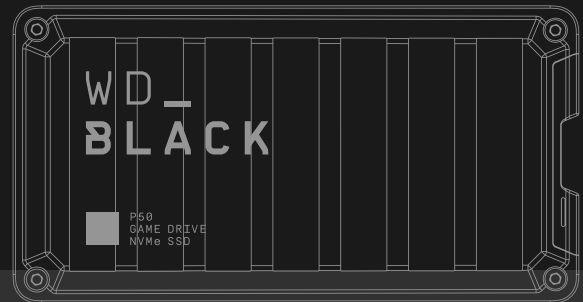

ХАРАКТЕРИСТИКИ ИЗДЕЛИЯ

ЕМКОСТЬ И АРТИКУЛЫ МОДЕЛЕЙ

2 ТБ WDBA3S0020BVK
1 ТБ WDBA3S0010BVK
500 ГБ WDBA3S5000ABK

КОМПЛЕКТАЦИЯ

- ТВЕРДОТЕЛЬНЫЙ НАКОПИТЕЛЬ WD_BLACK™ P50 GAME DRIVE SSD
- КАБЕЛЬ С РАЗЪЕМАМИ USB TYPE-C И TYPE-C
- КАБЕЛЬ С РАЗЪЕМАМИ USB TYPE-C И TYPE-A
- ПАМЯТКА ПО УСТАНОВКЕ И НАСТРОЙКЕ

ИНТЕРФЕЙС

USB 3.2 GEN2X2

ГАБАРИТЫ

ДЛИНА: 118 ММ (4,65 ДЮЙМА)
ШИРИНА: 62 ММ (2,44 ДЮЙМА)
ВЫСОТА: 14 ММ (0,55 ДЮЙМА)
ВЕС: 115 Г (0,25 ФУНТА)

ЭКСПЛУАТАЦИОННЫЕ ХАРАКТЕРИСТИКИ

РАБОЧАЯ ТЕМПЕРАТУРА:
ОТ 0 °С ДО 35 °С
ТЕМПЕРАТУРА ХРАНЕНИЯ:
ОТ -20 °С ДО 70 °С

ВЕРНОСТЬ ПРИНЦИПАМ

Игроки доверяют самое ценное проверенным и надежным устройствам WD_Black™. Наша задача при создании устройств WD_Black™ простая — оптимизировать игровой процесс и обеспечить пространство для хранения игр. Накопитель WD_Black™ P50 Game Drive SSD несомненно поможет вам достичь высокого мастерства в играх благодаря его надежности, оптимальной скорости, емкости и стабильной работе. На него также предоставляется 5-летняя ограниченная гарантия.

ИГРА БЕЗ ЗАБОТ

Устройства WD_Black™ отличаются исключительным быстродействием, им нет равных среди внешних накопителей премиум-класса. Специально созданный для игр накопитель WD_Black™ P50 Game Drive SSD обеспечит необходимую емкость и высокую производительность игровой приставки или ПК, чтобы вы могли уделить больше внимания игре и победе, а не заботе об оборудовании.

СОВМЕСТИМОСТЬ

- WINDOWS® 8.1, 10
- MAC OS 10.11 И БОЛЕЕ ПОЗДНИХ
- PLAYSTATION™ 4 PRO ИЛИ PS4 С ОПЕРАЦИОННОЙ СИСТЕМОЙ ВЕРСИИ 4.50 ИЛИ БОЛЕЕ ПОЗДНЕЙ
- XBOX ONE™

ОГРАНИЧЕННАЯ ГАРАНТИЯ

5 ЛЕТ

* При указании емкости накопителей один гигабайт (ГБ) равен одному миллиарду байт, а один терабайт (ТБ) — одному триллиону байт. Общая полезная емкость накопителя зависит от используемой операционной системы.

** На основе данных о значениях скорости чтения и результатов внутреннего тестирования. При указании скорости передачи данных один мегабайт в секунду (МБ/с) равен одному миллиону байт в секунду. Производительность зависит от используемых аппаратных и программных компонентов, а также их конфигурации.

Western Digital, WD_BLACK и логотип WD_BLACK — зарегистрированные товарные знаки или товарные знаки Western Digital Corporation (или аффилированных лиц) в США и (или) других странах. Все другие знаки являются собственностью соответствующих владельцев. Характеристики изделий могут быть изменены без уведомления. Приведенные изображения изделий могут не совпадать с их реальным внешним видом. Некоторые изделия могут быть недоступны в определенных регионах. © Western Digital Corporation или аффилированные лица, 2019. Все права сохранены.