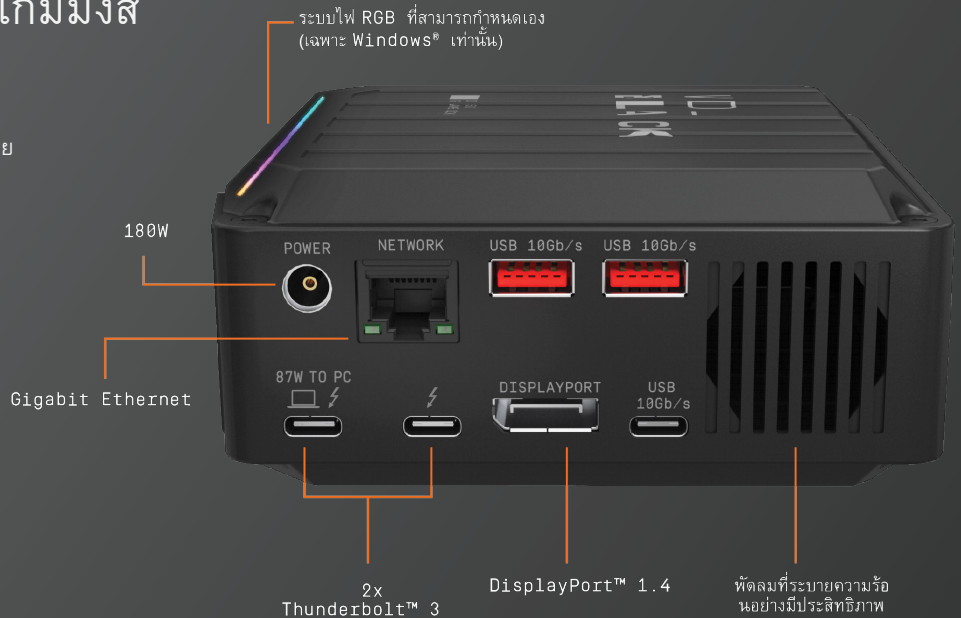

D50 GAME DOCK

GAME DOCK

สร้างขึ้นเพื่อวัตถุประสงค์เฉพาะเพื่อเปลี่ยนแล็ปท็อปของคุณให้เป็นเกมมิ่งสเตชันที่ครบวงจรและสมจริง

เปลี่ยนแล็ปท็อปของคุณให้เป็นเกมมิ่งสเตชันแบบครบวงจรโดยไม่ต้องมีสายรุงรัง แต่ใช้สาย Thunderbolt™ 3 สายเดียวที่มีหลายพอร์ตเพื่อเชื่อมต่ออุปกรณ์รอบข้างของคุณได้อย่างราบรื่น เพียงพร้อมด้วยระบบไฟ RGB เพื่อปรับสแตชันของคุณให้เป็นแบบส่วนตัว (เฉพาะ Windows® เท่านั้น)

- ความสามารถเชื่อมต่อขั้นสูงกับสาย Thunderbolt™ 3 สายเดียวเพื่อการจัดวางอุปกรณ์แบบเรียบง่าย: 2x พอร์ต Thunderbolt 3, DisplayPort™ 1.4, 2x พอร์ต USB-C™ 10 Gb/s, 3x พอร์ต USB-A 10 Gb/s, เสียงเข้า/ออก และกิกะบิตอีเธอร์เน็ต
- ให้กำลังไฟสูงสุด 87 วัตต์ผ่านอุปกรณ์ชาร์จสำหรับแล็ปท็อปที่เข้ากันได้กับ Thunderbolt™ 3 ของคุณ ผ่านสายเคเบิลที่ให้มาในชุดเพื่อให้คุณเล่นเกมได้เสมอ
- ระบบไฟ RGB แบบปรับแต่งได้โดยมีแพทเทิร์นเอฟเฟกต์ LED ถึง 13 แบบที่ตั้งโปรแกรมได้ด้วยเมมบอร์ด WD_BLACK™ ของเรา หรือรวมเข้าด้วยกันอย่างไร้รอยต่อกับเมมบอร์ดจากแบรนด์ชั้นนำ (เฉพาะ Windows® เท่านั้น)
- ดีไซน์สวยงามที่รัดกุมพร้อมการรับประกันแบบจำกัดเงื่อนไขนาน 5 ปี

WD_BLACK

คุณสมบัติผลิตภัณฑ์

เชื่อมต่อ ลังการ และควบคุม

จัดวางที่เดียว ไม่ต้องมีสายกรงูรัง และลดเวลาในการติดตั้งด้วยการเชื่อมต่อที่เรียบง่าย โดยใช้สาย Thunderbolt™ 3 สายเดียวที่จะเชื่อมต่อแล็ปท็อปของคุณกับหน้าจอที่เพิ่มขึ้นโดยมีขนาดสูงสุด 5K 60Hz และอุปกรณ์รอบข้างต่างๆ เช่น เม้าส์ แป้นพิมพ์ ชุดหูฟัง และอีเธอร์เน็ตเพื่อมอบประสบการณ์การเล่นเกมแบบสมจริงเต็มรูปแบบ ไม่พลาดช่วงเวลาสนุกๆ ด้วยอุปกรณ์ซาร์จที่ให้กำลังไฟสูงสุด 87 W เพื่อให้แล็ปท็อปของคุณสามารถเล่นเกมได้เต็มประสิทธิภาพ

เพิ่มประสิทธิภาพด้วยแดชบอร์ด WD_BLACK™

ควบคุมได้เต็มที่ด้วยแดชบอร์ด WD_BLACK™ เพื่อให้คุณสามารถติดตามสถานะของไดรฟ์และปรับปรุงประสิทธิภาพโดยใช้โหมดการเล่นเกมที่ให้แน่ใจว่าอุปกรณ์ของคุณกำลังทำงานด้วยประสิทธิภาพสูงสุดในขณะที่คุณกำลังเล่นเกมสุดเจ๋ง