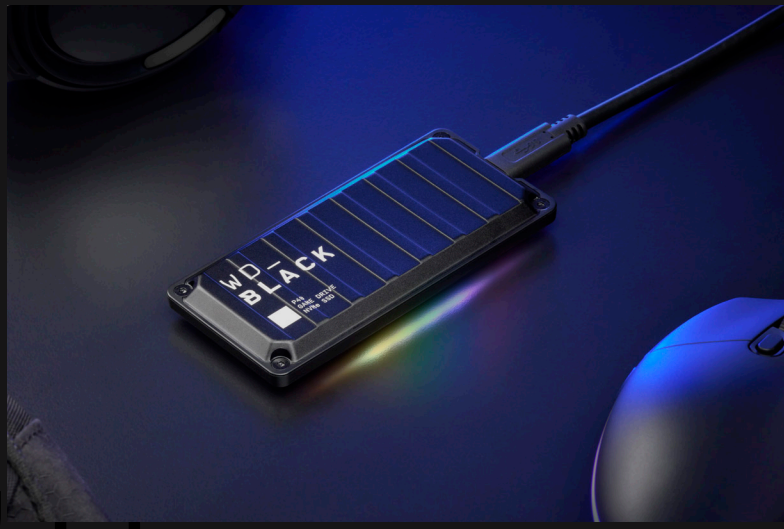

WD_BLACK™ P40 GAME DRIVE SSD

อุปกรณ์จัดเก็บข้อมูล SSD แบบพกพาสำหรับ เล่นเกม

เหนือกว่าอย่างมีสไตล์ด้วย WD_BLACK™ P40 Game Drive SSD แดชบอร์ด WD_BLACK ที่ดาวน์โหลดได้ช่วยให้คุณควบคุมระบบไฟ LED เพื่อประสบการณ์แบบเป็นส่วนตัวในทุกครั้งที่คุณเล่นเกม [เฉพาะ Windows® เท่านั้น]

- ปรับแต่งระบบไฟ RGB ของไดรฟ์ของคุณด้วย WD_BLACK™ Dashboard [เฉพาะ Windows® เท่านั้น] ที่ดาวน์โหลดได้ เพื่อแสดงถึงสไตล์ของคุณและทำให้การเล่นเกมทุกครั้งของคุณเป็นแบบส่วนตัว
- เร่งการโหลดแบบโอเวอร์ไดรฟ์ด้วยอินเทอร์เฟซ USB 3.2 Gen2x2 และทำความเร็วได้สูงสุดถึง 2,000 MB/s¹
- แข่งขันและเอาชนะในขณะที่เดินทางด้วยฟอรัมแพคเตอร์แบบกะทัดรัดที่พกพาสะดวก เพื่อให้ง่ายต่อการพกพาลังเกมของคุณไปได้ทุกที่
- ติดตั้งเกมล่าสุดที่ใหญ่ที่สุดได้มากขึ้นและพร้อมที่จะเปิดใช้งานด้วยความจุสูงสุด 2 TB²
- ไดรฟ์ที่ทนทานนี้สร้างมาด้วยความแข็งแกร่งแบบ WD_BLACK™ พร้อมโครงสร้างที่ทนต่อแรงกระแทกเมื่อทำตกที่ระดับความสูงไม่เกิน 2 เมตร
- ความเชื่อถือได้ของ WD_BLACK™ ยังมาพร้อมการรับประกันแบบจำกัดเงื่อนไข 5 ปี³ เพื่อให้คุณสามารถมุ่งเน้นที่การคว้าชัยในเกมได้อย่างเต็มที่

WD_BLACK

คุณสมบัติผลิตภัณฑ์

จุดประกายให้เกมของคุณ

ปรับแต่งระบบไฟ RGB ของไดรฟ์ของคุณด้วย WD_BLACK™ Dashboard (เฉพาะ Windows® เท่านั้น) ที่ดาวน์โหลดได้ เพื่อแสดงถึงสไตล์ของคุณและทำให้การเล่นเกมทุกครั้งของคุณเป็นแบบส่วนตัว

เร่งการโหลดแบบโอเวอร์ไดรฟ์

เอาชนะคู่แข่งด้วยอินเทอร์เฟซ USB 3.2 Gen2x2 และมีความเร็วสูงสุดถึง 2,000 MB/s¹

เหนือกว่าในทุกที่

แข่งขันและเอาชนะในขณะเดินทางด้วยฟอร์มแฟคเตอร์แบบกะทัดรัดที่พกพาสะดวก เพื่อให้ง่ายต่อการพกพาลังเกมของคุณไปได้ทุกที่