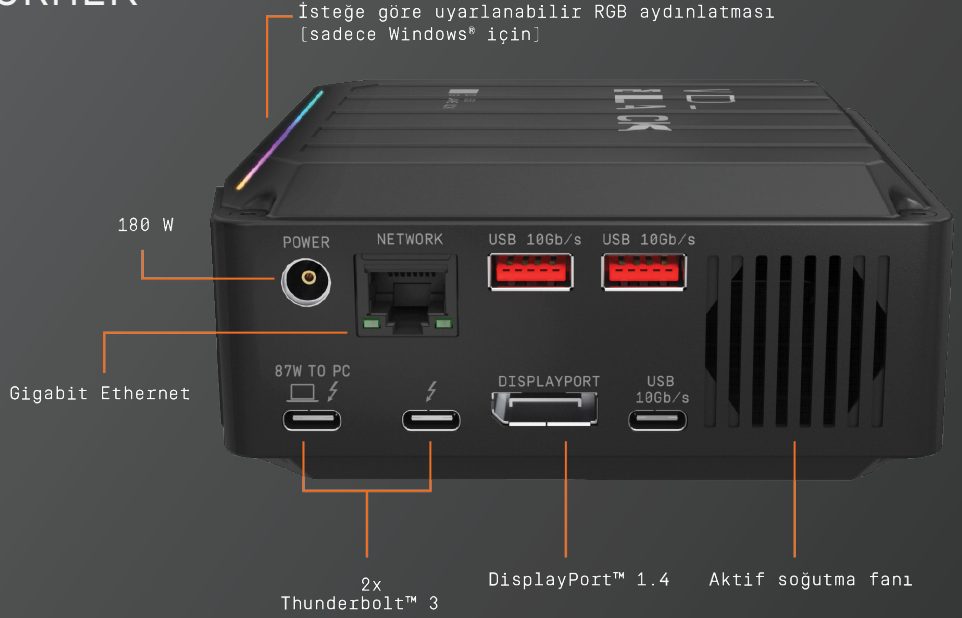

# D50 GAME DOCK

DİZÜSTÜNÜZÜ ENTEGRE EDİLMİŞ VE ÜÇ BOYUTLU HİSSETTİREN BİR OYUN İSTASYONUNA DÖNÜŞTÜRMEK İÇİN ÖZEL OLARAK ÜRETİLMİŞTİR.

Çevre aygıtlarınıza sorunsuzca bağlanacak çok sayıda porta sahip tek bir Thunderbolt™ 3 kablosu ile dağınıklığı gidererek, dizüstünüzü tamamen entegre bir oyun istasyonuna dönüştürür. İstasyonunuzu kişiselleştirmek için RGB aydınlatmasıyla tamamlayın [sadece Windows® için].

- Modern bir takma birimi için gelişmiş bağlanabilirliğe sahip tek bir Thunderbolt™ 3 kablosu: 2x Thunderbolt 3 portu, DisplayPort™ 1.4, 2x USB-C™ 10 Gb/sn portu, 3x USB-A 10 Gb/sn portu, Ses Girişi/Çıkışı ve Gigabit Ethernet
- Her zaman oyunda kalmak için Thunderbolt™ 3 uyumlu dizüstünüzü dahili kablo ile 87 watt'a kadar doğrudan şarj etme
- WD\_BLACK™ Dashboard'umuz ile programlanabilen veya bilinen markalardan birçok anakart ile kolayca entegre olabilen [sadece Windows® için] 13 LED deseni efektine sahip, isteğe göre uyarlanabilen RGB aydınlatması
- 5 yıl sınırlı garantili kompakt ve şık tasarım

## BAĞLAN, YÖNET VE KONTROL ET

Bir kere takın ve dağınıklığı giderin, tek bir Thunderbolt™ 3 kablosunda gelişmiş bağlantı ile dizüstünüzü 5K 60 Hz'e kadar ilave bir ekrana veya tamamen üç boyutlu hissettiren bir oyun deneyimi için fare, klavye, kulaklık ve ethernet gibi çevre aygıtlara bağlayarak kurulum sürelerini kısaltın. 87 W'a kadar doğrudan şarj etme ile aksiyonun hiçbir anını kaçırmayın, böylece oyun oynarken dizüstünüz tam güçte kalır.