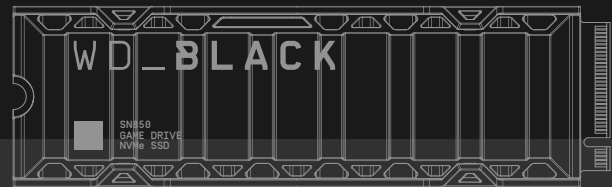

ÜRÜN ÖZELLİKLERİ

PS5™ KONSOLUNUZ İÇİN RESMİ LİSANSLI.

PS5™ konsolunuz† için resmi olarak test edilen ve sertifikalanan bir diskte daha fazla oyun depolayın ve oynayın, böylece uyumluluk sorunları için endişelenmeden oyun oynamayı sürdürebilirsiniz.

HIZ ÖLDÜRÜR. BU İŞE KIRIP GEÇER.

Hızlı yanıt süreli ve sorunsuz bir oyun deneyimi için 7000 MB/sn**'ye kadar okuma ve 5300 MB/sn**'ye kadar yazma [1 TB modeli] ile akıl dışı PCIe Gen4 NVMe™ hızlarından faydalanın.

NE İSTERSENİZ OYNAMAK İÇİN TEK BİR DİSK.

En sevdiğiniz PS5™ uyumlu oyunları depolayın ve doğrudan diskten oynayın.

DAHA FAZLA DEPOLAYIN, DAHA FAZLASINI HIZLICA OYNAYIN.

2 TB**'a kadar kapasite ile PlayStation®5 konsolunuz† 50 oyuna kadar*** depolayacak ilave alana sahiptir, böylece bir sonraki büyük oyun için hâlâ alanınız olur.

HEPSİ BİR ARADA SOĞUTUCU TASARIMI.

Hepsi bir arada soğutuculu SSD tasarımı, PS5™ konsolunuz† M.2 genişletme yuvası sayesinde takmayı ve kurulumu sorunsuz hale getirir.

OYUN BAŞLASIN. HEP SERİN KALSIN.

Savaşın en yoğun anında diskinizin ısınmadan çalışmasını sağlayan ve boğulmayı en aza indiren PlayStation®5 konsol uyumlu yerleşik bir soğutucu ile kesintisiz oyunu deneyimleyin.

ÜRÜN TEKNİK ÖZELLİKLERİ

KAPASİTELER VE MODELLER*:

1 TB SOĞUTUCULU	WDBBKW0010BBK-WRSN
2 TB SOĞUTUCULU	WDBBKW0020BBK-WRSN

PERFORMANS**:

■ ARDIŞIK OKUMA:
2 TB: 7.000 MB/SN
1 TB: 7.000 MB/SN

■ ARDIŞIK YAZMA:
2 TB: 5.100 MB/SN
1 TB: 5.300 MB/SN

ARAYÜZ:

PCIe® Gen4 x4

BOYUTLAR

SOĞUTUCULU:

UZUNLUK: 80 ± 0,20 MM
GENİŞLİK: 23,40 ± 0,20 MM
YÜKSEKLİK: 8,80 ± 0,20 MM
AĞIRLIK: 24 G ± 3 G

DAYANIKLILIK† [TBW]:

2 TB: 1.200
1 TB: 600

SINIRLI GARANTİ†††:

5 YIL

ÇALIŞMA SPESİFİKASYONLARI††

ÇALIŞMA SICAKLIĞI:

0°C İLA 70°C [32°F İLA 158°F]
ÇALIŞMA DIŞI SICAKLIK:
-55°C İLA 85°C [-67°F İLA 185°F]

SİSTEM UYUMLULUĞU:

- GERİYE DÖNÜK UYUMLULUK
  PCIe® GEN3 X2, PCIe® GEN3 X1,
  PCIe® GEN2 X4, PCIe® GEN2 X2,
  PCIe® GEN3 X4 VE PCIe® GEN2 X1
- WINDOWS® 8.1, 10, 11,
  PLAYSTATION®5 [PS5™ SİSTEM YAZILIM
  SÜRÜMÜ 21.02-04.00.00 VEYA DAHA
  ÜZERİ GEREKİR.]

* 1 GB = 1 milyar bayt ve 1 TB = bir trilyon bayt. Gerçek kullanıcı kapasitesi çalışma ortamına bağlı olarak daha az olabilir.

** 1 MB/sn = saniyede 1 milyon bayt. Dahili testlere dayanarak, performans ana cihaza, kullanım koşullarına, disk kapasitesine ve diğer etkenlere bağlı olarak değişiklik gösterebilir.

*** Oyunların sayısı, her bir oyun için ortalama 36 GB olarak hesaplanmıştır. Oyun sayısı dosya boyutuna, biçimlendirmeye, diğer programlara ve etkenlere göre değişecektir.

† PS5™ üretici yazılımı uyumluluğu için lütfen <http://wdbblack.com/SN850HS-PS5> adresini ziyaret edin

‡ TBW [yazılan terabayt] değeri, JEDEC istemci iş yükü [JESD219] kullanılarak hesaplanmıştır ve ürün kapasitesine göre değişiklik gösterir.

†† Çalışma sıcaklığı, yerleşik bir sıcaklık sensörü ile ölçülür. Çalışma dışı depolama sıcaklığı veri saklamayı garanti etmez.

††† 5 yıl veya Maks. Dayanıklılık (TBW) sınırı, hangisi önce gelirse. Bölgeye özel garanti bilgileri için bkz. support.wdc.com.

Western Digital, Western Digital logosu, WD_BLACK ve WD_BLACK logosu, Western Digital Corporation şirketinin veya onun iştiraklerinin ABD ve/veya diğer ülkelerdeki tescilli ticari markaları veya ticari markalarıdır. PlayStation, PS5 ve PS4, Sony Interactive Entertainment Inc. şirketinin ABD ve/veya diğer ülkelerdeki ticari markaları veya tescilli ticari markalarıdır. NVMe, NVM Express, Inc şirketinin bir ticari markasıdır. PCIe, PCI-SIG Corporation şirketinin bir tescilli ticari markasıdır. Windows, Microsoft Corporation şirketinin ABD ve/veya diğer ülkelerdeki tescilli bir ticari markasıdır. Diğer tüm markalar, ilgili sahiplerin mülkiyetidir. Ürün özellikleri ve bileşenleri bildirimde bulunulmaksızın değışti ri lebi li r. Görülen resimler asıl ürünlerden farklı olabilir.